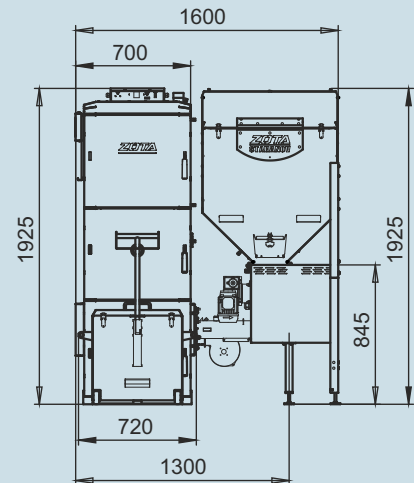

Монтажные размеры котлов Stahanov

Stahanov 16-26

Stahanov - 45

Монтажные размеры котлов Stahanov

Stahanov - 65

Stahanov - 85

Монтажные размеры котлов Stahanov

Stahanov - 105

Stahanov- 135