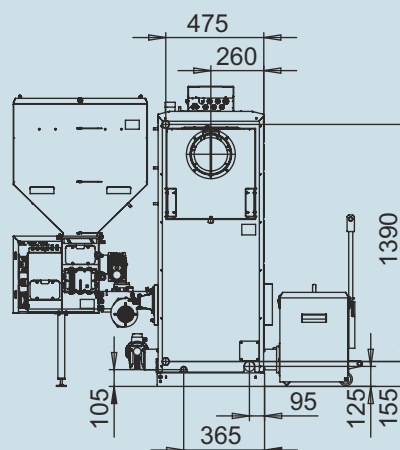

Монтажные размеры котлов Stahanov

Stahanov 16-26

Stahanov - 45

Монтажные размеры котлов Stahanov

Stahanov - 65

Stahanov - 85

Монтажные размеры котлов Stahanov

Stahanov - 105

Stahanov- 135