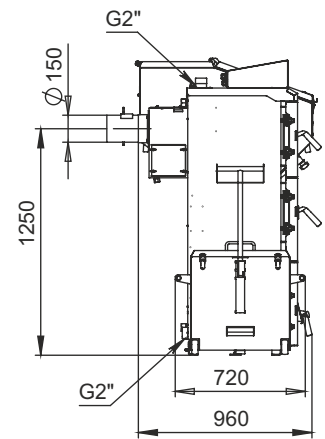

Монтажные размеры котлов Stahanov

Stahanov 16-26

Stahanov - 45

Монтажные размеры котлов Stahanov

Stahanov - 65

Stahanov - 85

Монтажные размеры котлов Stahanov

Stahanov - 105

Stahanov- 135