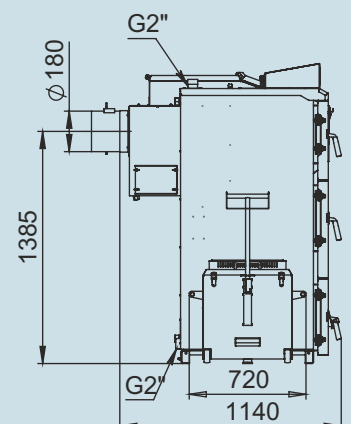

Монтажные размеры котлов Stahanov

Stahanov 16-26

Stahanov - 45

Монтажные размеры котлов Stahanov

Stahanov - 65

Stahanov - 85

Монтажные размеры котлов Stahanov

Stahanov - 105

Stahanov- 135