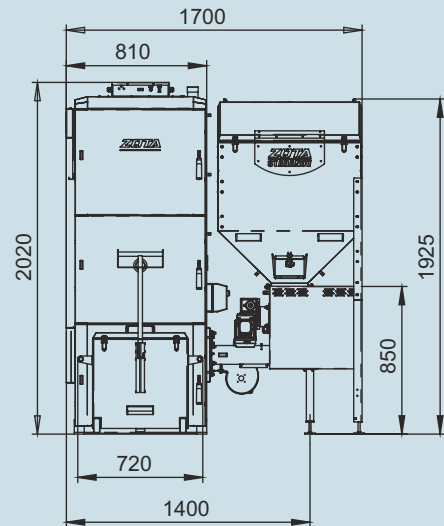

Монтажные размеры котлов Stahanov

Stahanov 16-26

Stahanov - 45

Монтажные размеры котлов Stahanov

Stahanov - 65

Stahanov - 85

Монтажные размеры котлов Stahanov

Stahanov - 105

Stahanov- 135