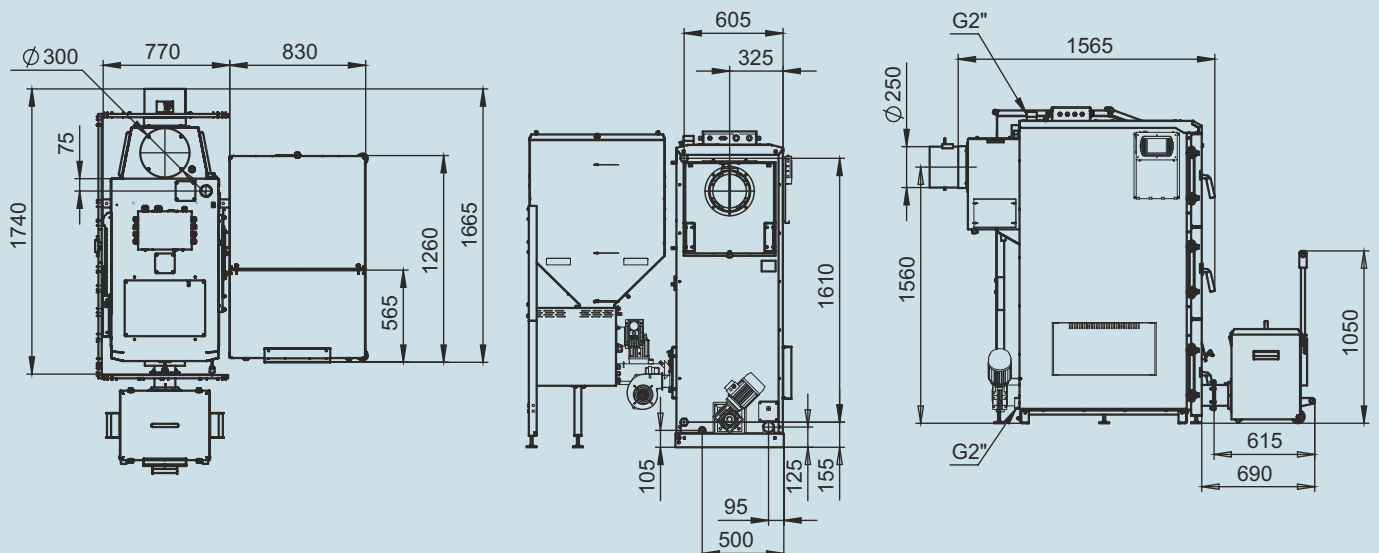

Монтажные размеры котлов Stahanov

Stahanov 16-26

Stahanov - 45

Монтажные размеры котлов Stahanov

Stahanov - 65

Stahanov - 85

Монтажные размеры котлов Stahanov

Stahanov - 105

Stahanov- 135