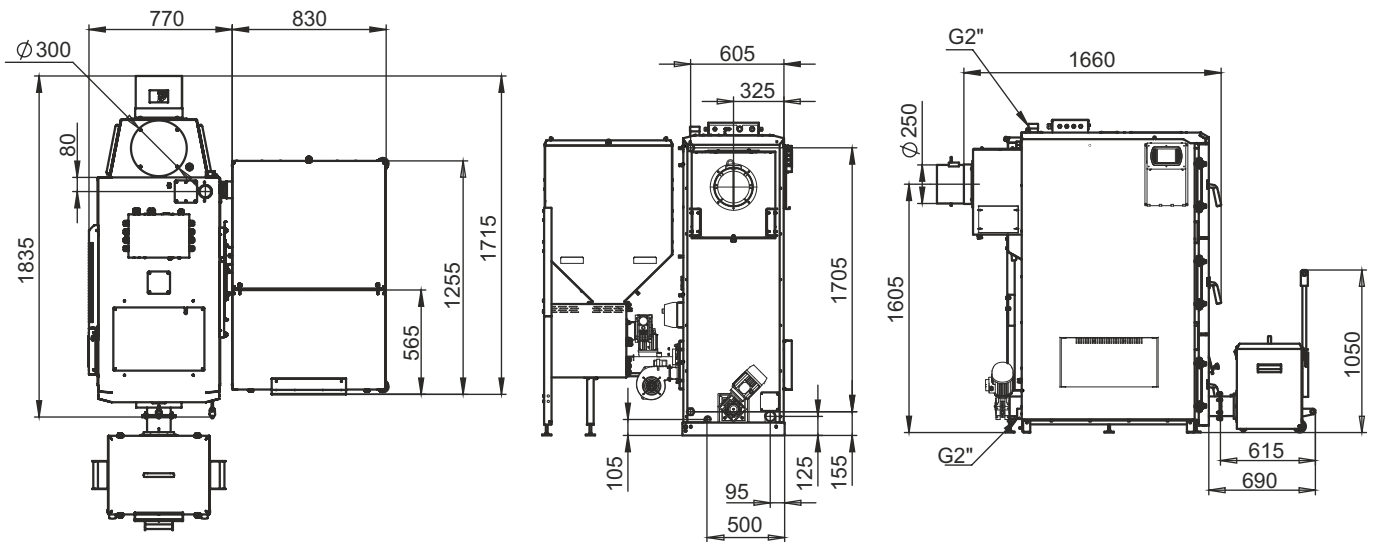

Монтажные размеры котлов Stahanov

Stahanov 16-26

Stahanov - 45

Монтажные размеры котлов Stahanov

Stahanov - 65

Stahanov - 85

Монтажные размеры котлов Stahanov

Stahanov - 105

Stahanov- 135