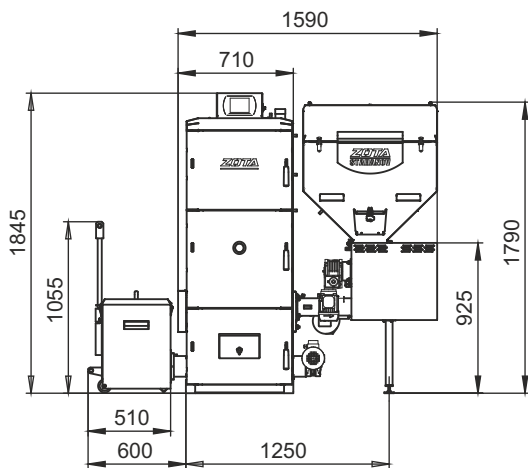

Монтажные размеры котлов Stahanov

Stahanov 16-26

Stahanov - 45

Монтажные размеры котлов Stahanov

Stahanov - 65

Stahanov - 85

Монтажные размеры котлов Stahanov

Stahanov - 105

Stahanov- 135