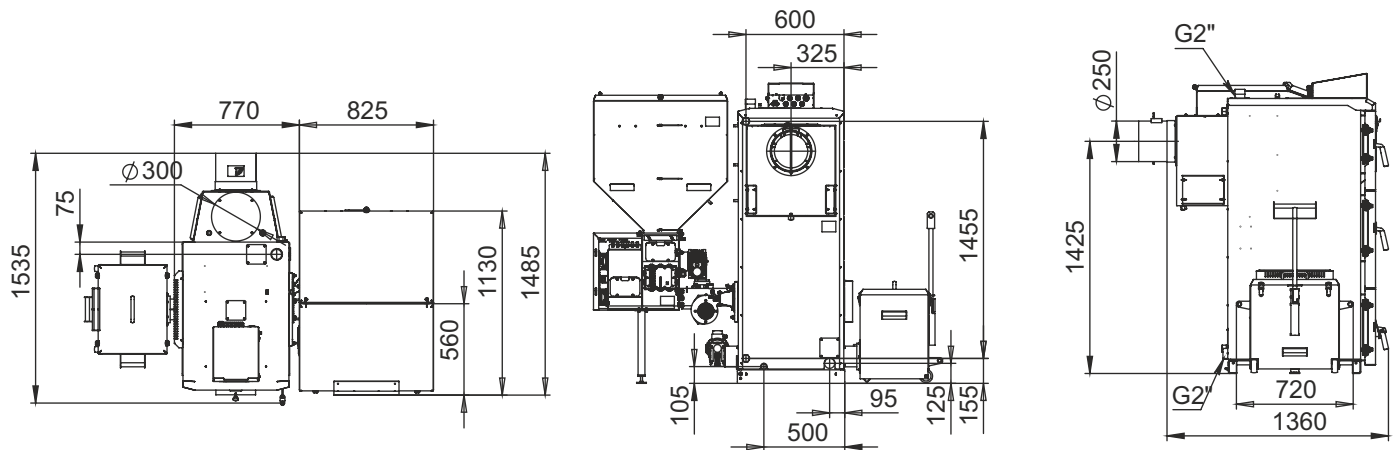

Монтажные размеры котлов Stahanov

Stahanov 16-26

Stahanov - 45

Монтажные размеры котлов Stahanov

Stahanov - 65

Stahanov - 85

Монтажные размеры котлов Stahanov

Stahanov - 105

Stahanov- 135