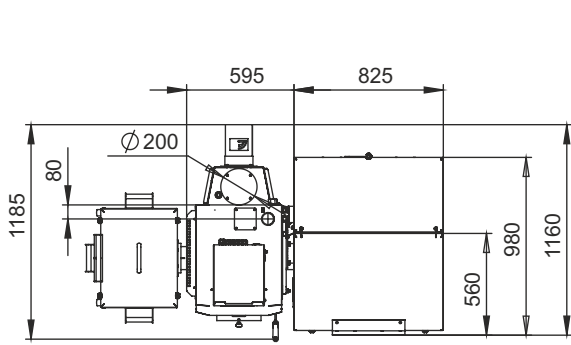

Монтажные размеры котлов Stahanov

Stahanov 16-26

Stahanov - 45

Монтажные размеры котлов Stahanov

Stahanov - 65

Stahanov - 85

Монтажные размеры котлов Stahanov

Stahanov - 105

Stahanov- 135