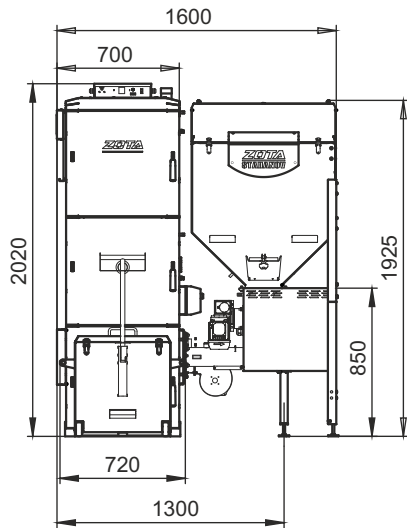

Монтажные размеры котлов Stahanov

Stahanov 16-26

Stahanov - 45

Монтажные размеры котлов Stahanov

Stahanov - 65

Stahanov - 85

Монтажные размеры котлов Stahanov

Stahanov - 105

Stahanov- 135