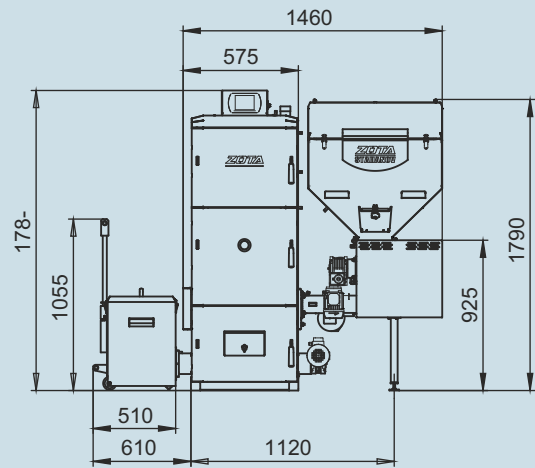

Монтажные размеры котлов Stahanov

Stahanov 16-26

Stahanov - 45

Монтажные размеры котлов Stahanov

Stahanov - 65

Stahanov - 85

Монтажные размеры котлов Stahanov

Stahanov - 105

Stahanov- 135