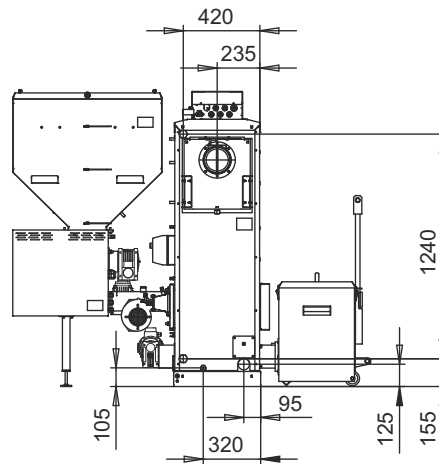

Монтажные размеры котлов Stahanov

Stahanov 16-26

Stahanov - 45

Монтажные размеры котлов Stahanov

Stahanov - 65

Stahanov - 85

Монтажные размеры котлов Stahanov

Stahanov - 105

Stahanov- 135