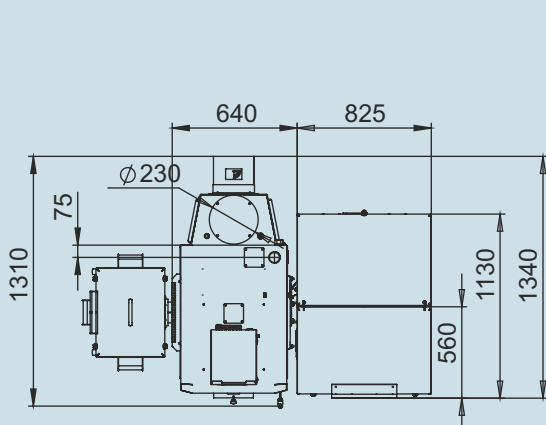

Монтажные размеры котлов Stahanov

Stahanov 16-26

Stahanov - 45

Монтажные размеры котлов Stahanov

Stahanov - 65

Stahanov - 85

Монтажные размеры котлов Stahanov

Stahanov - 105

Stahanov- 135