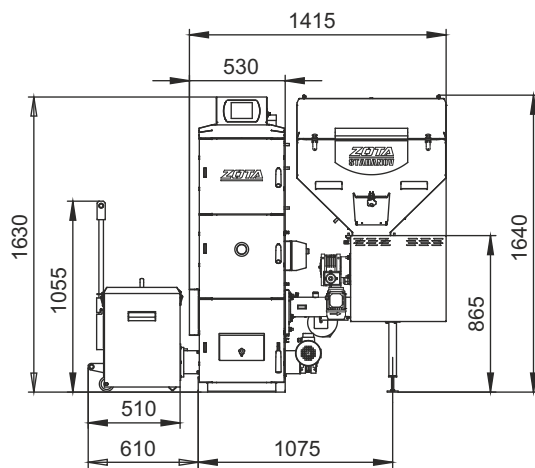

Монтажные размеры котлов Stahanov

Stahanov 16-26

Stahanov - 45

Монтажные размеры котлов Stahanov

Stahanov - 65

Stahanov - 85

Монтажные размеры котлов Stahanov

Stahanov - 105

Stahanov- 135